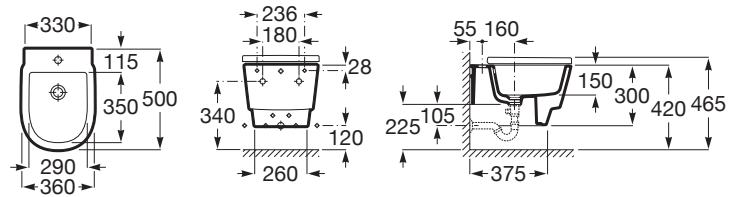

TURA

Bidé suspendido sin tapa

MEDIDAS

Longitud	360 mm
Anchura	500 mm
Altura	465 mm

COLORES Y ACABADOS

PVPR (IVA INCLUIDO)

333,96 €

DIBUJOS TÉCNICOS

CARACTERÍSTICAS

Bidé suspendido. Incluye juego de fijación. No incluye grifería ni tapa de bidé. Compatible con Sistemas de Instalación Roca Duplo One / Duplo S.

Agujeros para grifería: 1 Agujero

Capacidad del bidé (l): 8

Forma: Redondo

Peso (Kg): 20

Tapa: Tapa no incluida

Tipo de instalación: Suspendido

Title: Bidé Tura suspendido en XXXX

COMPATIBLE

Tapa para bidé con caída
amortiguada

806F02..2