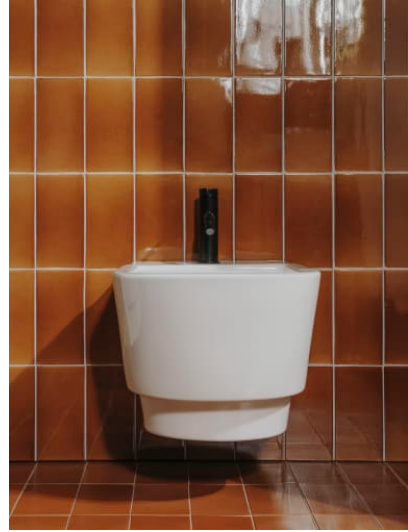

TURA

Bidé suspendido sin tapa

MEDIDAS

Longitud	360 mm
Anchura	500 mm
Altura	465 mm

COLORES Y ACABADOS

PVPR (IVA INCLUIDO)

333,96 €

DIBUJOS TÉCNICOS

CARACTERÍSTICAS

Bidé suspendido. Incluye juego de fijación. No incluye grifería ni tapa de bidé. Compatible con Sistemas de Instalación Roca Duplo One / Duplo S.

Agujeros para grifería: 1 Agujero

Capacidad del bidé (l): 8

Forma: Redondo

Peso (Kg): 20

Tapa: Tapa no incluida

Tipo de instalación: Suspendido

Title: Bidé Tura suspendido en XXXX

COMPATIBLE

Tapa para bidé con caída
amortiguada

806F02..2

Duplo Bidé - Bastidor
empotrado para bidé
suspendido

890091200

Tura

Diseñada por Andreu Carulla, Tura es una exclusiva colección de baño de diseño robusto y armonioso, inspirada en la arquitectura y la luz mediterránea. Tura aúna volumen y vacío, y reproduce de forma ingeniosa los juegos de luces y sombras. La innovación y la sostenibilidad se encuentran en toda la colección, desde el diseño y la tecnología hasta el uso de materiales reciclados y envases sin plástico.