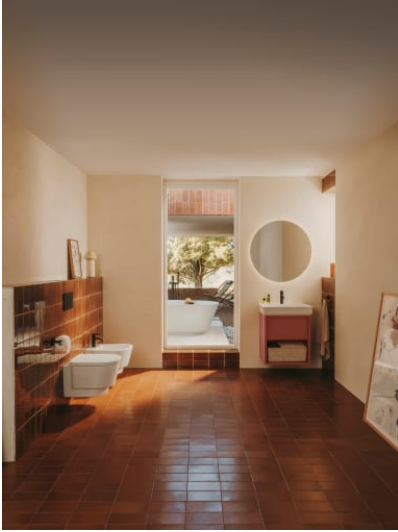

CARACTERÍSTICAS

Bidé suspendido. Incluye juego de fijación. No incluye grifería ni tapa de bidé. Compatible con Sistemas de Instalación Roca Duplo One / Duplo S.

Agujeros para grifería: 1 Agujero

Capacidad del bidé (l): 8

Forma: Redondo

Peso (Kg): 20

Tapa: Tapa no incluida

Tipo de instalación: Suspendido

Title: Bidé Tura suspendido en XXXX

COMPATIBLE

Tapa para bidé con caída
amortiguada

806F02..2

Duplo Bidé - Bastidor
empotrado para bidé
suspendido

890091200

Tura

Diseñada por Andreu Carulla, Tura es una exclusiva colección de baño de diseño robusto y armonioso, inspirada en la arquitectura y la luz mediterránea. Tura aúna volumen y vacío, y reproduce de forma ingeniosa los juegos de luces y sombras. La innovación y la sostenibilidad se encuentran en toda la colección, desde el diseño y la tecnología hasta el uso de materiales reciclados y envases sin plástico.